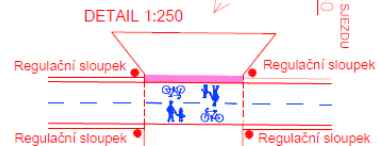

**LEGENDA OBJKTŮ**

- SO 101 CYKLOSTEZKA k.ú. CHOCEŇ
- SO 102 CYKLOSTEZKA k.ú. KOSOŘÍN
- SO 103 CHODNÍK V UL. LITOMÝŠLSKÁ

0.3

0.4